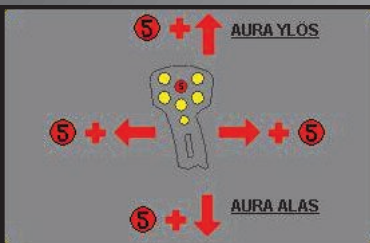

Koska raskas kuorma vaatii

PAJAKULMA OY
PL 608, 33101 Tampere

Tel +358 10 2321 000

Y-tunnus: 0154583-8 VAT FI01545838

www.pajakulma.fi

pajakulma@pajakulma.fi

TAMPERE
Myynti, asennus,
huolto, varaosat

TAMPERE
Kiskokalusto

TAMPERE
Koritehdas

LAUKAA
Myynti, asennus,
huolto, varaosat

LAHTI
Myynti, asennus,
huolto, varaosat

VAASA
Myynti

OULU
Myynti

PERNIÖ
Jorpe-tuotteet

KUOPIO
Myynti

SASTAMALA
Lentokenttien
kunnossapitokalusto

Viininkatu 51
33800 Tampere
Tel +358 10 2321 000
Fax +358 3 3571250

Perkkoonkatu 9
33850 Tampere
Tel +358 10 2321 000
Fax +358 10 2320 391

Rajamäentie 5
41310 Leppävesi
Tel +358 10 2321 000
Fax +358 14 282 355

Moukarikatu 5
15700 Lahti
Tel +358 10 2321 000
Fax +358 3 782 5825

Meijerinkatu 2-4
65100 Vaasa
Tel +358 10 2321 000
Fax +358 6 319 7510

Moreenikuja 2
90620 Oulu
Tel +358 10 2321 000
Fax +358 10 2320 590

Aimontapontie 15
25520 Perno
Tel +358 10 2321 000
Fax +358 2 7215 311

Virraniementie 14
70420 Kuopio
Tel +358 10 2321 000
Fax +358 10 2320 461

Vammaksentie rak. 14
38210 Sastamala
Tel +358 10 2321 000
Fax +358 10 2896 109